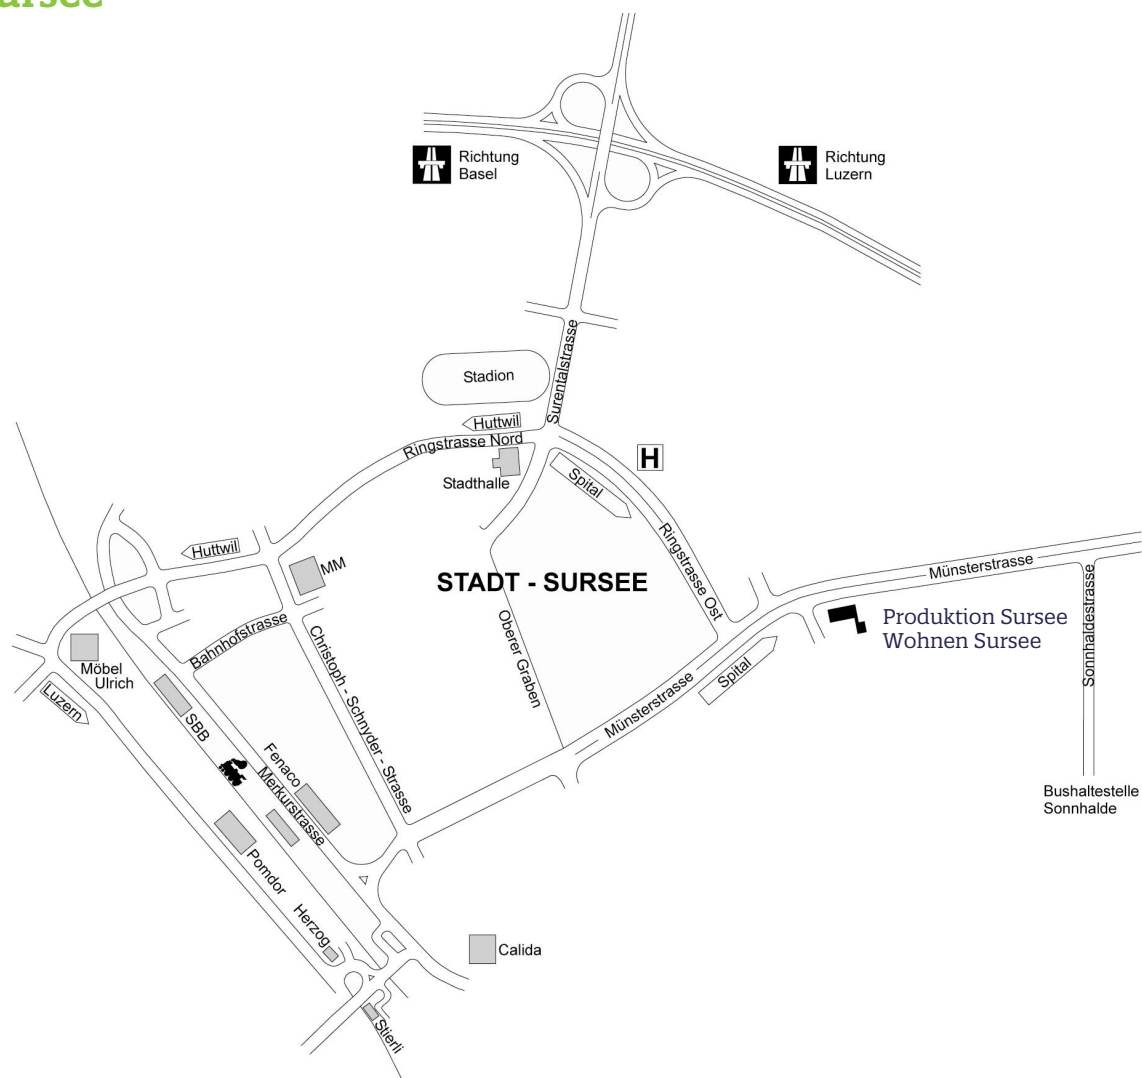

## Lageplan Standort Brändi Sursee

### Anreise

#### Mit Bus ab Bahnhof Sursee:

Er fährt jede Stunde morgens 07 (Bus 399) und 33 (Bus 81). Ab mittags 33 (Bus 81) und 52 (399). Steigen Sie an der Bushaltestelle Sonnhalde aus.

#### Mit dem Auto:

35 min ab Luzern.

Es stehen nur wenige Parkplätze zur Verfügung.